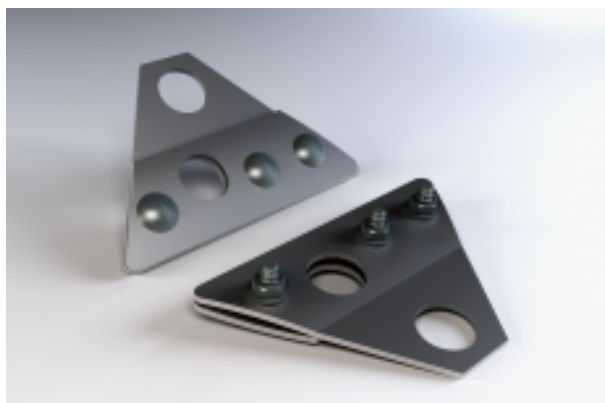

## IVT MOCOWANIE RURY ALU-SNOW BL DO POKRYĆ Z METALU PODWÓJNE

**Cena :**

**Chwilowy brak ceny**

Nr katalogowy : **30485**

Producent : **IVT**

Dostępność : **Zapytaj w Sklepie**

Stan magazynowy : **brak w magazynie**

Średnia ocena : **brak recenzji**

**OPIS OGÓLNY** Zalety produktu produkt idealnie współgrający z pokryciem dachowym produkt wykonany z aluminium - nie podlega korozji prosty montaż, niezależnie od kąta pochylecia dachu lekka i jednocześnie wytrzymała konstrukcja znakomita estetyka i wykonanie **PRZEZNACZENIE** Mocowanie rur przeciwśniegowych. **DANE TECHNICZNE** Materiał Aluminium, śruby montażowe: stal ocynkowana. Wymiar grubość aluminium: 4,0 mm średnica otworu: 32 mm