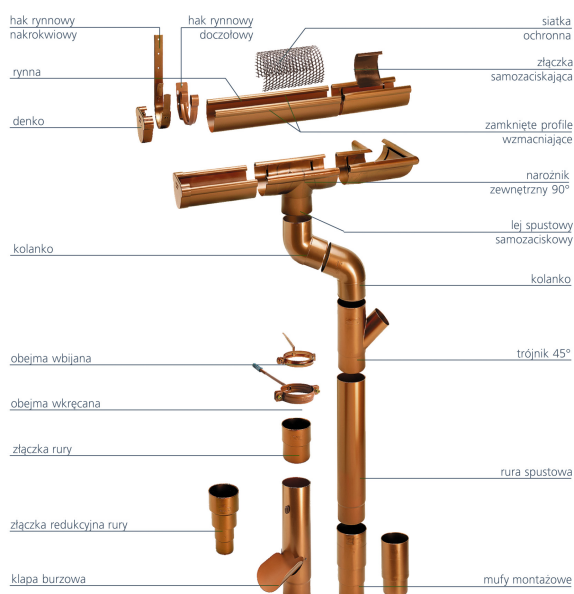

**BRAAS MUFA MIEDZIANA 100**

Cena :
Chwilowy brak ceny

Nr katalogowy : **11029**

Producent : **BRAAS**

Dostępność : **Zapytaj w Sklepie**

Stan magazynowy : **brak w magazynie**

Średnia ocena : **brak recenzji**

OPIS OGÓLNY System rynnowy Braas to wysokiej jakości system odprowadzania wody z połaci dachu. Jest rozwiązaniem łączącym funkcjonalność, estetykę oraz łatwość montażu. Elementy systemu wykonane są z wysokoudarowego polichlorku winylu, który cechuje się bardzo dużą trwałością oraz najwyższą odpornością na działanie promieni UV i czynników atmosferycznych. Odporność na odkształcanie rynien StabiCor osiągnięto przez zastosowanie zamkniętych profili wzmacniających. Rynny Braas posiadają sprawdzony system połączeń zaciskowych. System ten gwarantuje łatwy montaż bez klejenia bądź lutowania oraz zapewnia stabilność i trwałość połączeń. Wykonane z wysokoudarowego polichlorku winylu.