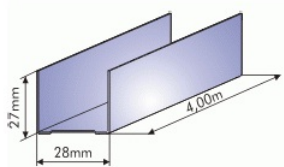

## BUDMAT Profil UD 27x28 4mb przyścienny

**Cena :**

**Chwilowy brak ceny**

Nr katalogowy : **210**

Producent : **BUDMAT**

Dostępność : **Dostępny**

Stan magazynowy : **brak w magazynie**

Średnia ocena : **brak recenzji**

**OPIS OGÓLNY** Profil przyścienny, sufitowy, przeznaczony jest do montażu sufitów podwieszanych, ścian osłonowych i obudów. Mocowany jest za pomocą kołków montażowych. Profile CD prowadzi się równoległe do krótszych ścian, natomiast profile UD montuje się tak aby końcówki tych sufitowych tkwiły w przyściennych, które są zamontowane do ścian pomieszczenia.