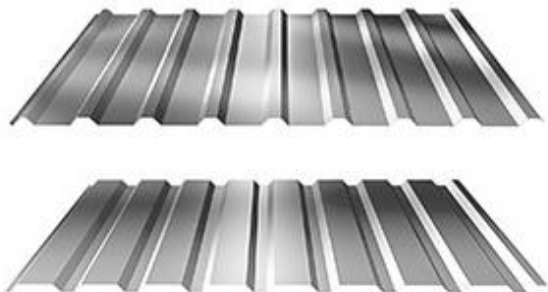

BLACHPROFIL TRAPEZ T-18 RAL9005

Cena :

Chwilowy brak ceny

Nr katalogowy : **28521**

Producent : **BLACHPROFIL**

Dostępność : **Zapytaj w Sklepie**

Stan magazynowy : **brak w magazynie**

Średnia ocena : **brak recenzji**

OPIS OGÓLNY Typowy, gęsto żebrowany profil dachowy z rowkiem odwodnieniowym, charakteryzujący się bardzo dobrą sztywnością. Możliwy do wykonania także w wersji elewacyjnej. **WŁAŚCIWOŚCI** Szerokość efektywna: 1070 mm Szerokość całkowita: ~1115 mm Max. zalecana długość arkusza: 8 000 mm Grubość blachy: 0,5 - 0,6 mm Wysokość profilu: 18 mm Dostępne powłoki: Ocynk, Aluzinc, POLIESTER Standard, MAT 35 Standard, PLADUR EcoPortect, ICE CRYSTAL EcoPortect, HPS200 Ultra
