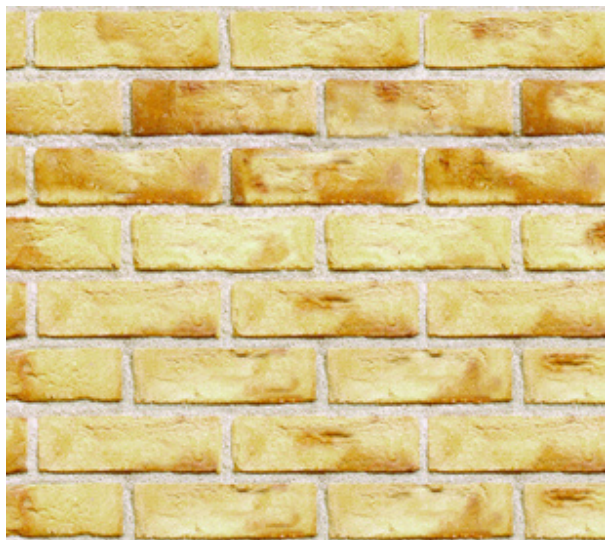

## WIENERBERGER CEGŁA AGRA RĘCZNIE FORMOWANA KL.150 (538SZT/PALETA)

**Cena :**

**Chwilowy brak ceny**

Nr katalogowy : **21959**

Producent : **WIENERBERGER**

Dostępność : **Zapytaj w Sklepie**

Stan magazynowy : **brak w magazynie**

Średnia ocena : **brak recenzji**

**OPIS OGÓLNY**Szeroki wybór kolorów i faktur cegieł Terca umożliwia dostosowanie elewacji domu nie tylko krajobrazu naturalnego, ale również do indywidualnych potrzeb. **WŁAŚCIWOŚCI**Kolor piasek pustyni Faktura lica ręcznie formowana Rodzaj pełna Wymiary 210x99x66 mm Masa ok. 2,4 kg/szt. Zużycie ok. 58 szt./m<sup>2</sup> Klasa wytrzymałości 15 Nasiąkliwość < 15 % Mrozoodporność mrozoodporna