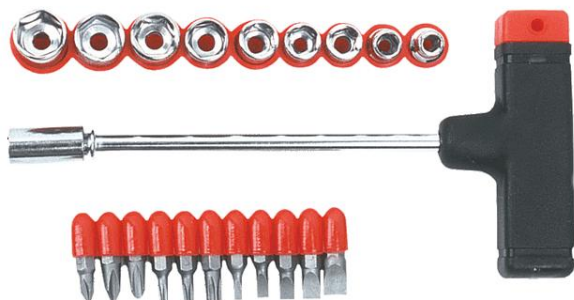

TOPEX NASADKI I KOŃC. Z UCHWYT."T" KPL.22CZ.TOP TOOLS 39D385

Cena :

Chwilowy brak ceny

Nr katalogowy : **24813**

Producent : **TOPEX**

Dostępność : **Zapytaj w Sklepie**

Stan magazynowy : **brak w magazynie**

Średnia ocena : **brak recenzji**

OPIS OGÓLNYNasadki i końcówki wkrętakowe, Top Tools komplet 21 części uchwyt typu "T" 11 końcówek wkrętakowych: 5 płaskich, 3 krzyżowe philips, 3 krzyżowe pozidriv 9 nasadek