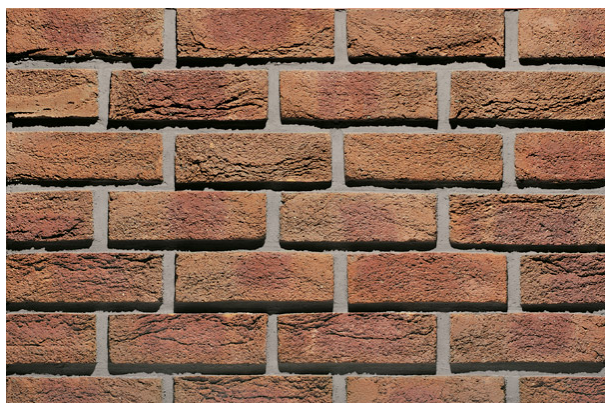

CRH CEGŁA HERBST WDF 530SZT/PALETA

Cena :

Chwilowy brak ceny

Nr katalogowy : **21769**

Producent : **CRH KLINKIER**

Dostępność : **Zapytaj w Sklepie**

Stan magazynowy : **brak w magazynie**

Średnia ocena : **brak recenzji**

OPIS OGÓLNYCegły ręcznie formowane to bardzo estetyczny, mrozoodporny i trwały materiał. Dzięki specyficznej technologii produkcji uzyskujemy wygląd starych cegieł antycznych lub gotyckich. Dzięki bogatej gamie kolorów możemy je stosować na budynkach tradycyjnych i nowoczesnych i dopasować do otoczenia. Cegły ręcznie formowane są idealne do zastosowania na elewacjach budynków oraz we wnętrzach - do budowy kominków, ścianek działowych oraz jako element dekoracyjny.**WŁAŚCIWOŚCI**wytrzymałość na ściskanie: ? 15 MPa nasiąkliwość: > 12% zapotrzebowanie:60 [szt/m2] wielkość wymiaru WDF:214 x 99 x 65 mm ilość sztuk na palecie:560