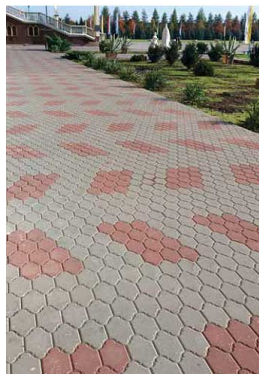

KAMAL KOSTKA K-11 BRĄZ (12,6M2/PALETA)

 **KAMAL**
Producent kostki brukowej
wyroby podstawowe
K-8/K-11

Cena :

Chwilowy brak ceny

Nr katalogowy : **26843**

Producent : **KAMAL**

Dostępność : **Zapytaj w Sklepie**

Stan magazynowy : **brak w magazynie**

Średnia ocena : **brak recenzji**

OPIS OGÓLNYNawierzchnia ułożona z kostki brukowej K-11 sprawia wrażenie ułożonej z dwóch odmiennych kostek. Oryginalny kształt i pełna gama kolorów nadają nawierzchni interesujący wygląd. Układanie kostki jest proste i szybkie. Przeznaczona jest na wszelkie nawierzchnie dla pieszych i dla osobowego ruchu samochodowego. **WŁAŚCIWOŚCI**Długość 23 cm (14+9 cm) Szerokość 14 cm Grubość 6 cm Powierzchnia 1 warstwy 1,06 m² Powierzchnia na 1 palecie 12,72 m² Masa ok. 140 kg/m²