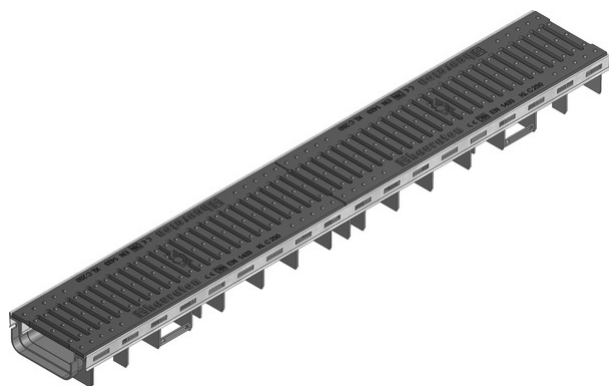

HAURATON RECYFIX PLUS100,KOR TYP60,RUSZT Ż.SZCZEL.SW80/6,KL.C250 40372

Cena :

Chwilowy brak ceny

Nr katalogowy : **26609**

Producent : **HAURATON**

Dostępność : **Zapytaj w Sklepie**

Stan magazynowy : **brak w magazynie**

Średnia ocena : **brak recenzji**

OPIS OGÓLNY RECYFIXPLUS - odwodnienie liniowe Charakterystyka systemu: Korytka odwadniające wykonane są z tworzywa sztucznego PE-PP a ich górne krawędzie zabezpieczone są ramą stalową. Korpusy korytek posiadają specjalną konstrukcję z żebrami zabezpieczającą przed odkształceniami. Charakteryzują się dużą stabilnością, odpornością na złamanie, odpornością na działanie mrozu i soli oraz promieniowania UV. Odwodnienia liniowe tego typu występują w kilku różnych szerokościach nominalnych i oferują szeroki wybór rusztów do klasy C 250. System jest bardzo łatwy w montażu i samodzielnej obróbce. **WŁAŚCIWOŚCI** Długość mm: 1000 Szerokość mm: 147 Wysokość mm: 60 Masa kg: 8,6 Ilość szt/paleta: 88 Numer katalogowy: 40372