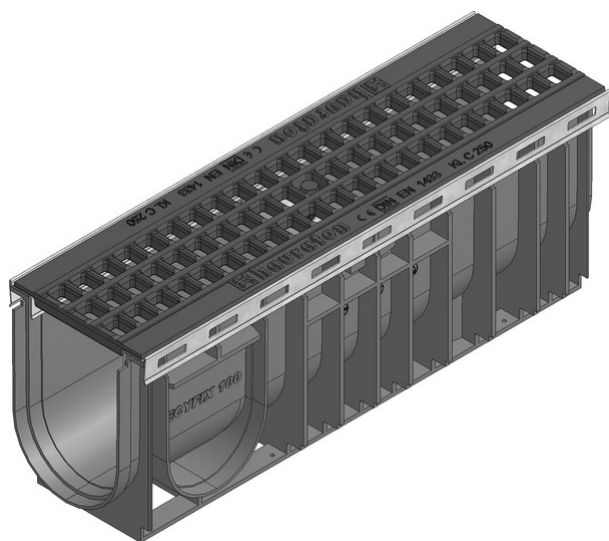

HAURATON RECYFIX PLUS100,KOR TYP60 RUSZT Ż, MW20/30,KL.C250,KTL 40397

Cena :

Chwilowy brak ceny

Nr katalogowy : **26601**

Producent : **HAURATON**

Dostępność : **Zapytaj w Sklepie**

Stan magazynowy : **brak w magazynie**

Średnia ocena : **brak recenzji**

OPIS OGÓLNY RECYFIXPLUS - odwodnienie liniowe Charakterystyka systemu: Korytka odwadniające wykonane są z tworzywa sztucznego PE-PP a ich górne krawędzie zabezpieczone są ramą stalową. Korpusy korytek posiadają specjalną konstrukcję z żebrami zabezpieczającą przed odkształceniami. Charakteryzują się dużą stabilnością, odpornością na złamania, odpornością na działanie mrozu i soli oraz promieniowania UV. Odwodnienia liniowe tego typu występują w kilku różnych szerokościach nominalnych i oferują szeroki wybór rusztów do klasy C 250. System jest bardzo łatwy w montażu i samodzielnej obróbce. **WŁAŚCIWOŚCI** Długość mm: 1000 Szerokość mm: 147 Wysokość mm: 60 Masa kg: 7,4 Ilość szt/paleta: 88 Numer katalogowy: 40397