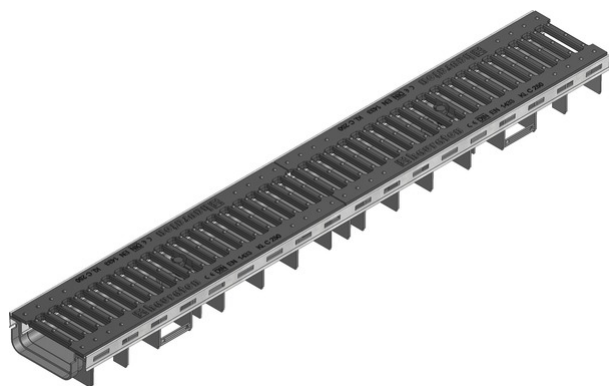

HAURATON RECYFIX PLUS100,KOR TYP60,RUSZT Ż.SZCZE SW80/14,KL.C250 40362

Cena :

Chwilowy brak ceny

Nr katalogowy : **26600**

Producent : **HAURATON**

Dostępność : **Zapytaj w Sklepie**

Stan magazynowy : **brak w magazynie**

Średnia ocena : **brak recenzji**

OPIS OGÓLNY RECYFIXPLUS - odwodnienie liniowe Charakterystyka systemu: Korytka odwadniające wykonane są z tworzywa sztucznego PE-PP a ich górne krawędzie zabezpieczone są ramą stalową. Korpusy korytek posiadają specjalną konstrukcję z żebrami zabezpieczającą przed odkształceniami. Charakteryzują się dużą stabilnością, odpornością na złamanie, odpornością na działanie mrozu i soli oraz promieniowania UV. Odwodnienia liniowe tego typu występują w kilku różnych szerokościach nominalnych i oferują szeroki wybór rusztów do klasy C 250. System jest bardzo łatwy w montażu i samodzielnej obróbce. **WŁAŚCIWOŚCI**Długość mm: 1000 Szerokość mm: 147 Wysokość mm: 60 Masa kg: 7,8 Ilość szt/paleta: 88 Numer katalogowy: 40362