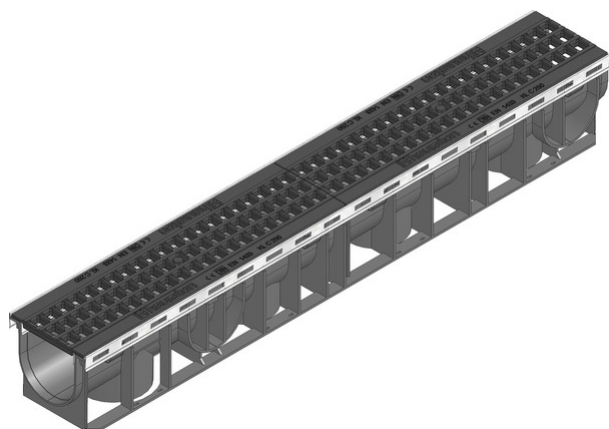

HAURATON RECYFIX PLUS100,KOR TYP010,RUSZT Ż,GUGI MW20/30,KL.C250,40379

Cena :

Chwilowy brak ceny

Nr katalogowy : **26598**

Producent : **HAURATON**

Dostępność : **Zapytaj w Sklepie**

Stan magazynowy : **brak w magazynie**

Średnia ocena : **brak recenzji**

OPIS OGÓLNY RECYFIXPLUS - odwodnienie liniowe Charakterystyka systemu: Korytka odwadniające wykonane są z tworzywa sztucznego PE-PP a ich górne krawędzie zabezpieczone są ramą stalową. Korpusy korytek posiadają specjalną konstrukcję z żebrami zabezpieczającą przed odkształceniami. Charakteryzują się dużą stabilnością, odpornością na złamania, odpornością na działanie mrozu i soli oraz promieniowania UV. Odwodnienia liniowe tego typu występują w kilku różnych szerokościach nominalnych i oferują szeroki wybór rusztów do klasy C 250. System jest bardzo łatwy w montażu i samodzielnej obróbce. **WŁAŚCIWOŚCI**Długość mm: 1000 Szerokość mm: 147 Wysokość mm: 186 Masa kg: 9,5 Ilość szt/paleta: 42 Numer katalogowy: 40379