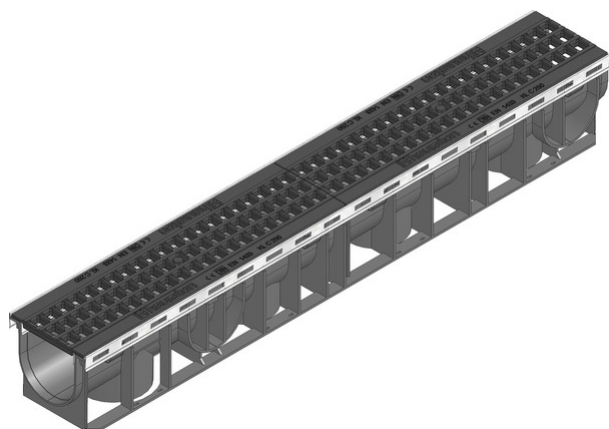

HAURATON RECYFIX PLUS100,KOR TYP010,RUSZT Ż,GUGI MW20/30,KL.C250 40380

Cena :

Chwilowy brak ceny

Nr katalogowy : **26597**

Producent : **HAURATON**

Dostępność : **Zapytaj w Sklepie**

Stan magazynowy : **brak w magazynie**

Średnia ocena : **brak recenzji**

OPIS OGÓLNY RECYFIXPLUS - odwodnienie liniowe Charakterystyka systemu: Korytka odwadniające wykonane są z tworzywa sztucznego PE-PP a ich górne krawędzie zabezpieczone są ramą stalową. Korpusy korytek posiadają specjalną konstrukcję z żebrami zabezpieczającą przed odkształceniami. Charakteryzują się dużą stabilnością, odpornością na złamanie, odpornością na działanie mrozu i soli oraz promieniowania UV. Odwodnienia liniowe tego typu występują w kilku różnych szerokościach nominalnych i oferują szeroki wybór rusztów do klasy C 250. System jest bardzo łatwy w montażu i samodzielnej obróbce. **WŁAŚCIWOŚCI**Długość mm: 1000 Szerokość mm: 147 Wysokość mm: 186 Masa kg: 9,5 Ilość szt/paleta: 42 Numer katalogowy: 40380