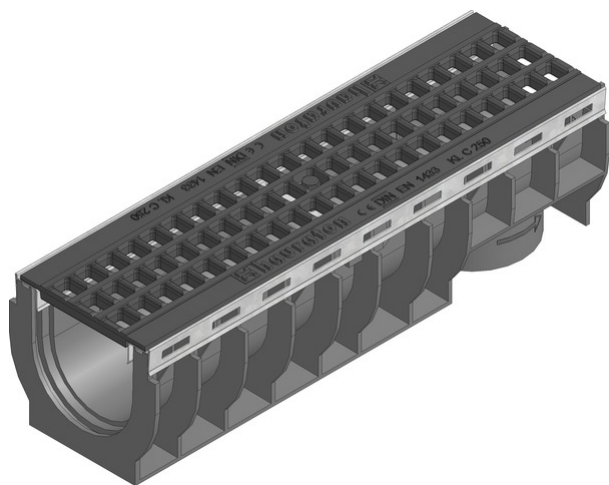

HAURATON RECYFIX PLUS100,KOR TYP0105,RUSZT Ż,GUG MW20/30,KL.C250 40365

Cena :

Chwilowy brak ceny

Nr katalogowy : **26595**

Producent : **HAURATON**

Dostępność : **Zapytaj w Sklepie**

Stan magazynowy : **brak w magazynie**

Średnia ocena : **brak recenzji**

OPIS OGÓLNY RECYFIXPLUS - odwodnienie liniowe Charakterystyka systemu: Korytka odwadniające wykonane są z tworzywa sztucznego PE-PP a ich górne krawędzie zabezpieczone są ramą stalową. Korpusy korytek posiadają specjalną konstrukcję z żebrami zabezpieczającą przed odkształceniami. Charakteryzują się dużą stabilnością, odpornością na złamania, odpornością na działanie mrozu i soli oraz promieniowania UV. Odwodnienia liniowe tego typu występują w kilku różnych szerokościach nominalnych i oferują szeroki wybór rusztów do klasy C 250. System jest bardzo łatwy w montażu i samodzielnej obróbce. **WŁAŚCIWOŚCI** Długość mm: 500 Szerokość mm: 160 Wysokość mm: 136 Masa kg: 7,4 Ilość szt/paleta: 98 Numer katalogowy: 40365