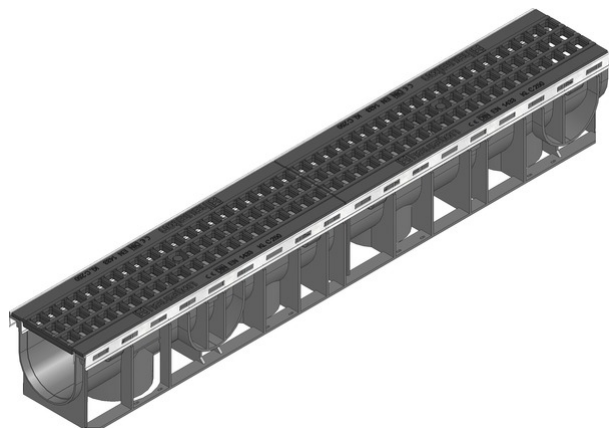

HAURATON RECYFIX PLUS100,KOR TYP01,RUSZT Ż,GUGI MW20/30,KL.C250 40360

Cena :

Chwilowy brak ceny

Nr katalogowy : **26593**

Producent : **HAURATON**

Dostępność : **Zapytaj w Sklepie**

Stan magazynowy : **brak w magazynie**

Średnia ocena : **brak recenzji**

OPIS OGÓLNY RECYFIXPLUS - odwodnienie liniowe Charakterystyka systemu: Korytka odwadniające wykonane są z tworzywa sztucznego PE-PP a ich górne krawędzie zabezpieczone są ramą stalową. Korpusy korytek posiadają specjalną konstrukcję z żebrami zabezpieczającą przed odkształceniami. Charakteryzują się dużą stabilnością, odpornością na złamanie, odpornością na działanie mrozu i soli oraz promieniowania UV. Odwodnienia liniowe tego typu występują w kilku różnych szerokościach nominalnych i oferują szeroki wybór rusztów do klasy C 250. System jest bardzo łatwy w montażu i samodzielnej obróbce. **WŁAŚCIWOŚCI** Długość mm: 1000 Szerokość mm: 160 Wysokość mm: 136 Masa kg: 8,6 Ilość szt/paleta: 49 Numer katalogowy: 40360