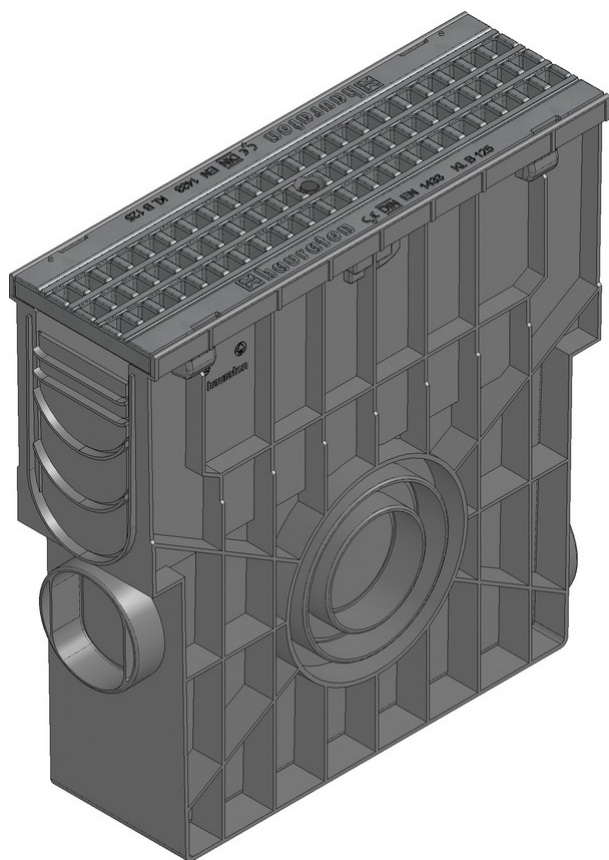

## HAURATON RECYFIX PRO 100,STUDZI RUSZT KRAT MW 20/30 TWORZYWO 47053

**Cena :**

**Chwilowy brak ceny**

Nr katalogowy : **26559**

Producent : **HAURATON**

Dostępność : **Zapytaj w Sklepie**

Stan magazynowy : **brak w magazynie**

Średnia ocena : **brak recenzji**

**OPIS OGÓLNY**HAURATON RECYFIX PRO 100, STUDZIENKA Z OCYNKOWANYM OSADNIKIEM, Z RUSZTEM POLIAMIDOWYM, KRATOWYM GUGI MW 20/30, CZARNYM, KL. B 125 (47053) RECYFIXPRO - odwodnienie liniowe Charakterystyka systemu: RECYFIX PRO to innowacyjny system odwodnień wykonany z tworzywa sztucznego. Zarówno korytka jak i ruszty wykonane są z wysokiej jakości tworzywa. Dostępne w tym systemie ruszty kratowe GUGI i szczelinowe FIBRETEC dzięki nowoczesnej konstrukcji i innowacyjnym materiałom użytym do ich produkcji wytrzymują obciążenia do klasy C 250. Korytka odwadniające tego typu są lekkie, łatwe w montażu a jednocześnie bardzo stabilne i wytrzymałe. Natomiast eleganckie ruszty nadają wyjątkowy wygląd otoczeniu.

**WŁAŚCIWOŚCI**Długość mm: 500 Szerokość mm: 160 Wysokość mm: 438 Masa kg: 5,8 Ilość szt/paleta: 28 Numer katalogowy: 47053