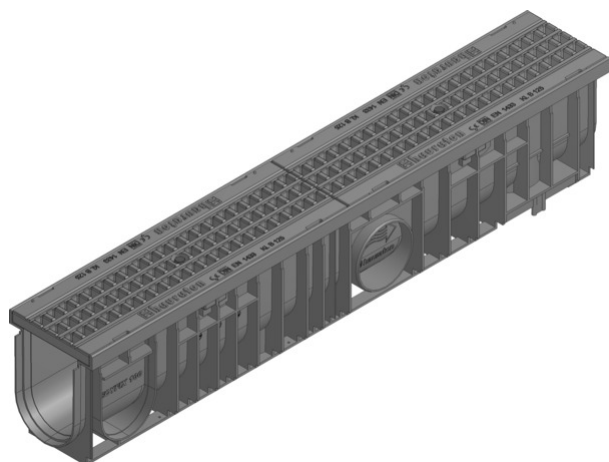

HAURATON RECYFIX PRO100 TYP010 RUSZT KRAT MW20/30 TWORZ KL.B125 47040

Cena :

Chwilowy brak ceny

Nr katalogowy : **26551**

Producent : **HAURATON**

Dostępność : **Zapytaj w Sklepie**

Stan magazynowy : **brak w magazynie**

Średnia ocena : **brak recenzji**

OPIS OGÓLNYHAURATON RECYFIX PRO100 TYP 010 Z RUSZTEM POLIAMIDOWYM, KRATOWYM GUGI MW 20/30, CZARNYM KL. B 125 (47040) RECYFIXPRO - odwodnienie liniowe Charakterystyka systemu: RECYFIX PRO to innowacyjny system odwodnień wykonany z tworzywa sztucznego. Zarówno korytka jak i ruszty wykonane są z wysokiej jakości tworzywa. Dostępne w tym systemie ruszty kratowe GUGI i szczelinowe FIBRETEC dzięki nowoczesnej konstrukcji i innowacyjnym materiałom użytym do ich produkcji wytrzymują obciążenia do klasy C 250. Korytka odwadniające tego typu są lekkie, łatwe w montażu a jednocześnie bardzo stabilne i wytrzymałe. Natomiast eleganckie ruszty nadają wyjątkowy wygląd otoczeniu. **WŁAŚCIWOŚCI**Długość mm: 1000 Szerokość mm: 160 Wysokość mm: 201 Masa kg: 4,7 Ilość szt/paleta: 35 Numer katalogowy: 47040