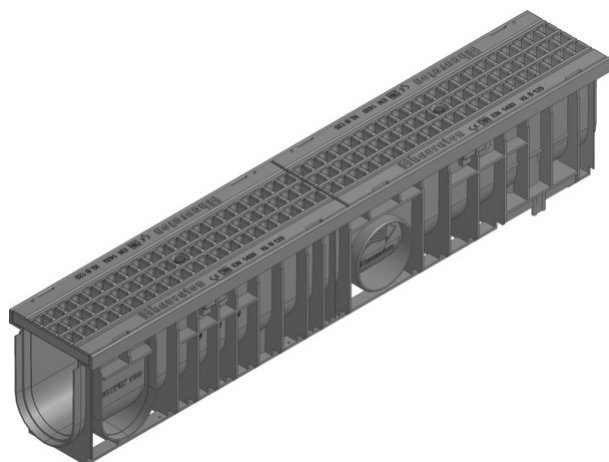

HAURATON RECYFIX PRO100 TYP010 RUSZT KRAT MW20/30 TWORZ KL.B125 47040

Cena :

Chwilowy brak ceny

Nr katalogowy : **26551**

Producent : **HAURATON**

Dostępność : **Zapytaj w Sklepie**

Stan magazynowy : **brak w magazynie**

Średnia ocena : **brak recenzji**

OPIS OGÓLNYHAURATON RECYFIX PRO100 TYP 010 Z RUSZTEM POLIAMIDOWYM, KRATOWYM GUGI MW 20/30, CZARNYM KL. B 125 (47040) RECYFIXPRO - odwodnienie liniowe Charakterystyka systemu: RECYFIX PRO to innowacyjny system odwodnień wykonany z tworzywa sztucznego. Zarówno korytka jak i ruszty wykonane są z wysokiej jakości tworzywa. Dostępne w tym systemie ruszty kratowe GUGI i szczelinowe FIBRETEC dzięki nowoczesnej konstrukcji i innowacyjnym materiałom użytym do ich produkcji wytrzymują obciążenia do klasy C 250. Korytka odwadniające tego typu są lekkie, łatwe w montażu a jednocześnie bardzo stabilne i wytrzymałe. Natomiast eleganckie ruszty nadają wyjątkowy wygląd otoczeniu.**WŁAŚCIWOŚCI**Długość mm: 1000 Szerokość mm: 160 Wysokość mm: 201 Masa kg: 4,7 Ilość szt/paleta: 35 Numer katalogowy: 47040