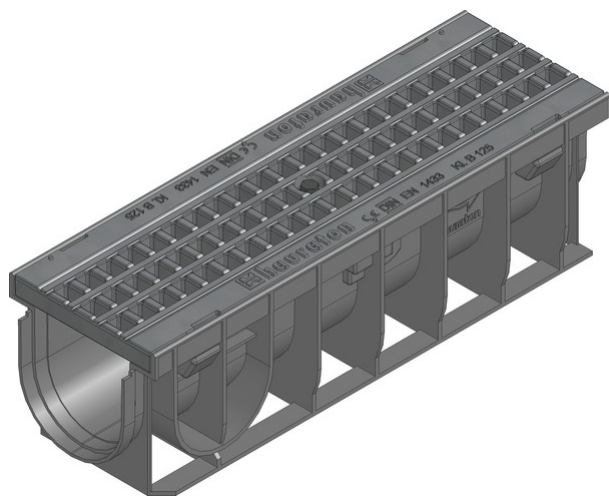

HAURATON RECYFIX PRO100 TYP0105 RUSZT KRAT MW20/30 TWORZ KL.B125 47036

Cena :

Chwilowy brak ceny

Nr katalogowy : **26550**

Producent : **HAURATON**

Dostępność : **Zapytaj w Sklepie**

Stan magazynowy : **brak w magazynie**

Średnia ocena : **brak recenzji**

OPIS OGÓLNYHAURATON RECYFIX PRO100 TYP 0105 Z RUSZTEM POLIAMIDOWYM, KRATOWYM GUGI MW 20/30, CZARNYM KL. B 125 (47036) RECYFIXPRO - odwodnienie liniowe Charakterystyka systemu: RECYFIX PRO to innowacyjny system odwodnień wykonany z tworzywa sztucznego. Zarówno korytka jak i ruszty wykonane są z wysokiej jakości tworzywa. Dostępne w tym systemie ruszty kratowe GUGI i szczelinowe FIBRETEC dzięki nowoczesnej konstrukcji i innowacyjnym materiałom użytym do ich produkcji wytrzymują obciążenia do klasy C 250. Korytka odwadniające tego typu są lekkie, łatwe w montażu a jednocześnie bardzo stabilne i wytrzymałe. Natomiast eleganckie ruszty nadają wyjątkowy wygląd otoczeniu. **WŁAŚCIWOŚCI** długość mm: 500 Szerokość mm: 160 Wysokość mm: 151 Masa kg: 2,1 Ilość szt/paleta: 98 Numer katalogowy: 47036