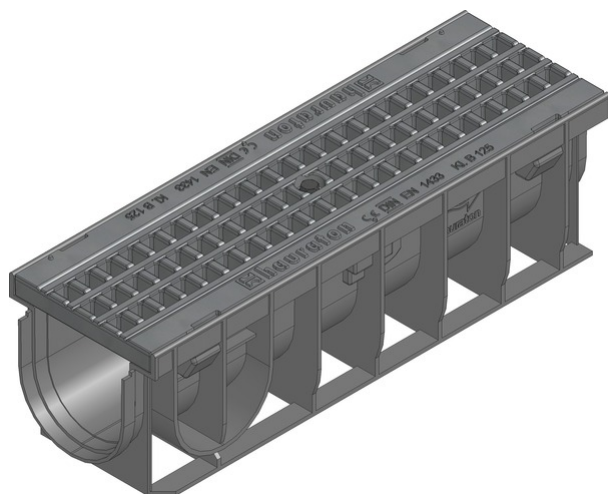

HAURATON RECYFIX PRO100 TYP0105 RUSZT KRAT MW20/30 TWORZ KL.B125 47036

Cena :

Chwilowy brak ceny

Nr katalogowy : **26550**

Producent : **HAURATON**

Dostępność : **Zapytaj w Sklepie**

Stan magazynowy : **brak w magazynie**

Średnia ocena : **brak recenzji**

OPIS OGÓLNYHAURATON RECYFIX PRO100 TYP 0105 Z RUSZTEM POLIAMIDOWYM, KRATOWYM GUGI MW 20/30, CZARNYM KL. B 125 (47036) RECYFIXPRO - odwodnienie liniowe Charakterystyka systemu: RECYFIX PRO to innowacyjny system odwodnień wykonany z tworzywa sztucznego. Zarówno korytka jak i ruszty wykonane są z wysokiej jakości tworzywa. Dostępne w tym systemie ruszty kratowe GUGI i szczelinowe FIBRETEC dzięki nowoczesnej konstrukcji i innowacyjnym materiałom użytym do ich produkcji wytrzymują obciążenia do klasy C 250. Korytka odwadniające tego typu są lekkie, łatwe w montażu a jednocześnie bardzo stabilne i wytrzymałe. Natomiast eleganckie ruszty nadają wyjątkowy wygląd otoczeniu. **WŁAŚCIWOŚCI** długość mm: 500 Szerokość mm: 160 Wysokość mm: 151 Masa kg: 2,1 Ilość szt/paleta: 98 Numer katalogowy: 47036