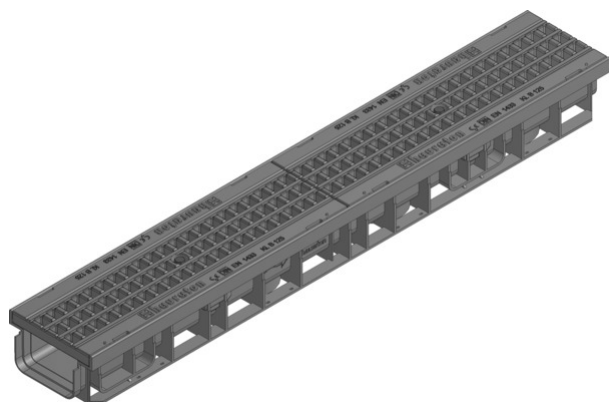

## HAURATON RECYFIX PRO100 TYP95 RUSZT KRAT MW20/30 TWORZ KL.B125 47033

**Cena :****Chwilowy brak ceny**Nr katalogowy : **26548**Producent : **HAURATON**Dostępność : **Zapytaj w Sklepie**Stan magazynowy : **brak w magazynie**Średnia ocena : **brak recenzji**

**OPIS OGÓLNY**HAURATON RECYFIX PRO100 TYP 95 Z RUSZTEM POLIAMIDOWYM, KRATOWYM GUGI MW 20/30, CZARNYM KL. B 125 (47033) RECYFIXPRO - odwodnienie liniowe Charakterystyka systemu: RECYFIX PRO to innowacyjny system odwodnień wykonany z tworzywa sztucznego. Zarówno korytka jak i ruszty wykonane są z wysokiej jakości tworzywa. Dostępne w tym systemie ruszty kratowe GUGI i szczelinowe FIBRETEC dzięki nowoczesnej konstrukcji i innowacyjnym materiałom użytym do ich produkcji wytrzymują obciążenia do klasy C 250. Korytka odwadniające tego typu są lekkie, łatwe w montażu a jednocześnie bardzo stabilne i wytrzymałe. Natomiast eleganckie ruszty nadają wyjątkowy wygląd otoczeniu.**WŁAŚCIWOŚCI**Długość mm: 1000 Szerokość mm: 160 Wysokość mm: 95 Masa kg: 3,6 Ilość szt/paleta: 77 Numer katalogowy: 47033