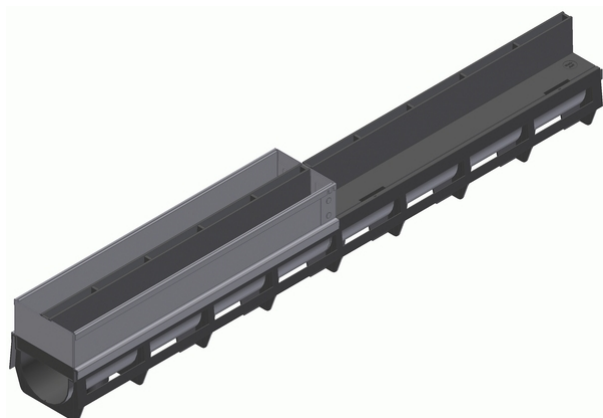

## HAURATON TOP NASADA REWIZ DO POKRYWY ZE SZCZEL WLOT 44160

**Cena :**

**Chwilowy brak ceny**

Nr katalogowy : **26546**

Producent : **HAURATON**

Dostępność : **Zapytaj w Sklepie**

Stan magazynowy : **brak w magazynie**

Średnia ocena : **brak recenzji**

**OPIS OGÓLNY**HAURATON TOP, NASADA REWIZYJNA SYMETRYCZNA DO POKRYWY ZE SZCZELINĄ WLOTOWĄ. OCYNK. (44160) TOP - odwodnienie liniowe  
Charakterystyka systemu: Korytka odwadniające TOP to idealne do stref przydomowych narażonych na ruch samochodów osobowych. Korytka są bardzo trwałe i odporne na uszkodzenia mechaniczne, posiadają samoblokującą się pokrywę, całkowicie odporne na korozję, są bardzo lekkie, dzięki czemu można je łatwo transportować. Korytka można w prosty sposób samodzielnie montować, dopasowywać ich długość do konkretnych wymogów. Do tego typu odwodnienia dostępny jest zestaw montażowy, zawierający 2 ścianki czołowe i króciec odpływowy. **WŁAŚCIWOŚCI**Masa kg: 0,6 Numer katalogowy: 44160