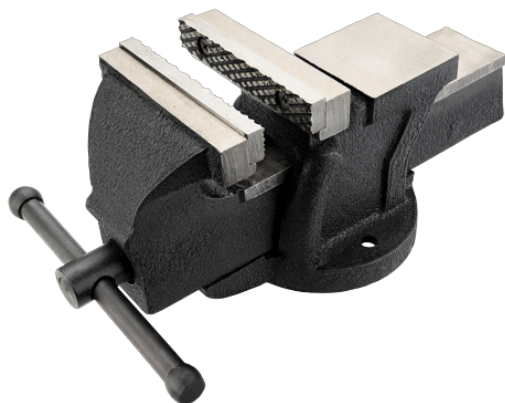

## TOPEX IMADŁO ŚLUSARSKIE OBROTOWE, 125MM 07A212

**Cena :**

**Chwilowy brak ceny**

Nr katalogowy : **24349**

Producent : **TOPEX**

Dostępność : **Dostępny**

Stan magazynowy : **brak w magazynie**

Średnia ocena : **brak recenzji**

---

**WŁAŚCIWOŚCI** Imadło posiada solidną, żeliwną konstrukcję z kowadłem. Otwory do mocowania imadła do blatu. Możliwość obracania imadłem 360°. Szczęki nacinane wymienne. Gwint hartowany. Szerokość szczęk 125 mm.