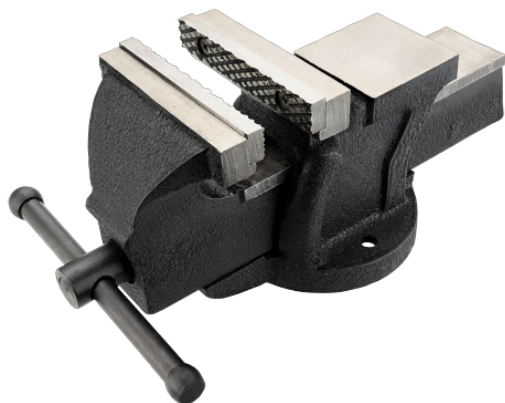

TOPEX IMADŁO ŚLUSARSKIE,150MM 07A115

Cena :

Chwilowy brak ceny

Nr katalogowy : **24347**

Producent : **TOPEX**

Dostępność : **Zapytaj w Sklepie**

Stan magazynowy : **brak w magazynie**

Średnia ocena : **brak recenzji**

WŁAŚCIWOŚCI Imadło posiada solidną, żeliwną konstrukcję z kowadłem. Otwory do mocowania imadła do blatu. Szczęki nacinane wymienne. Gwint hartowany. Szerokość szczęk 150 mm.
