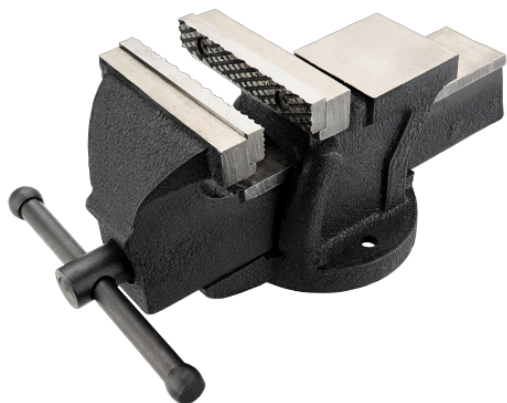

TOPEX IMADŁO ŚLUSARSKIE,100MM 07A110

Cena :

Chwilowy brak ceny

Nr katalogowy : **24344**

Producent : **TOPEX**

Dostępność : **Zapytaj w Sklepie**

Stan magazynowy : **brak w magazynie**

Średnia ocena : **brak recenzji**

WŁAŚCIWOŚCI Imadło posiada solidną, żeliwną konstrukcję z kowadłem. Otwory do mocowania imadła do blatu. Szczęki nacinane wymienne. Gwint hartowany. Szerokość szczęk 100 mm.
