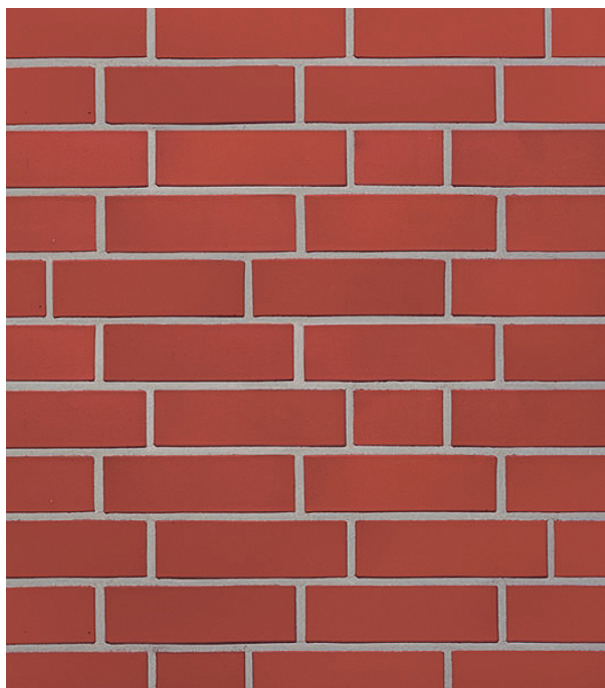

ROBEN WESTERWALD CEGŁA DF CZERWONA GŁADKA**Cena :****Chwilowy brak ceny**Nr katalogowy : **22858**Producent : **ROBEN**Dostępność : **Zapytaj w Sklepie**Stan magazynowy : **brak w magazynie**Średnia ocena : **brak recenzji**

WŁAŚCIWOŚCI Wymiary: DF: 240x115x52mm Perforacja: B, prostokątna Przekrój całkowity: ca. 15 - 31 % Ściana zewnętrzna: <20 mm Gęstość objętościowa ok: 1,62 kg/dm³ Gęstość materiału ok: 2,30 kg/dm³ Klasa wytrzymałości na ściskanie: > 60 N/mm² Nasiąkliwość: ca. 3,0 % Trwałość koloru i światłotrwałość: podana Kwaso- i ługoodporność: podana Współczynnik przewodzenia ciepła: 0,68 W/(mK)