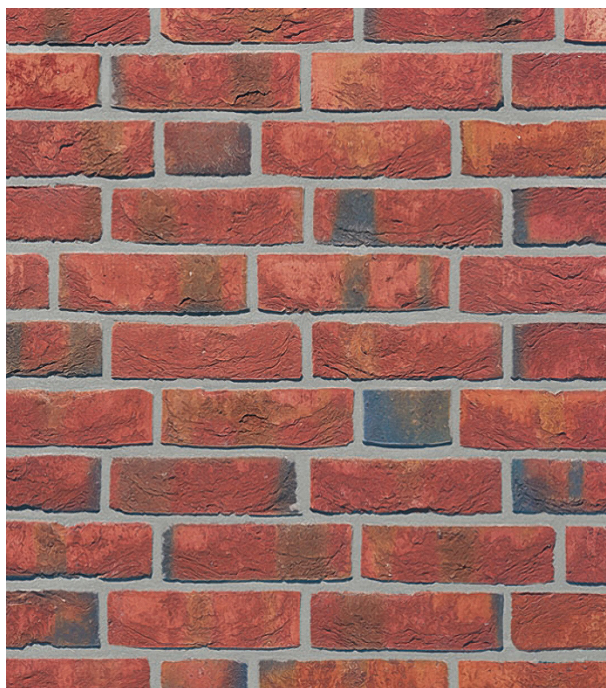

**ROBEN WASSERSTRICH CEGŁA NF JASNO CZERWONA CIENIOWANA****Cena :****Chwilowy brak ceny**Nr katalogowy : **22796**Producent : **ROBEN**Dostępność : **Zapytaj w Sklepie**Stan magazynowy : **brak w magazynie**Średnia ocena : **brak recenzji**

WŁAŚCIWOŚCI Wymiar: 240x115x71mm Gęstość objętościowa ok: 1,6 kg/dm³ Gęstość materiału ok: 1,86 kg/dm³ Klasa wytrzymałości na ściskanie: > 19 N/mm² Nasiąkliwość: ca. 8,0 % Współczynnik przewodzenia ciepła: 0,71 W/(mK) Trwałość koloru i światłotrwałość podana