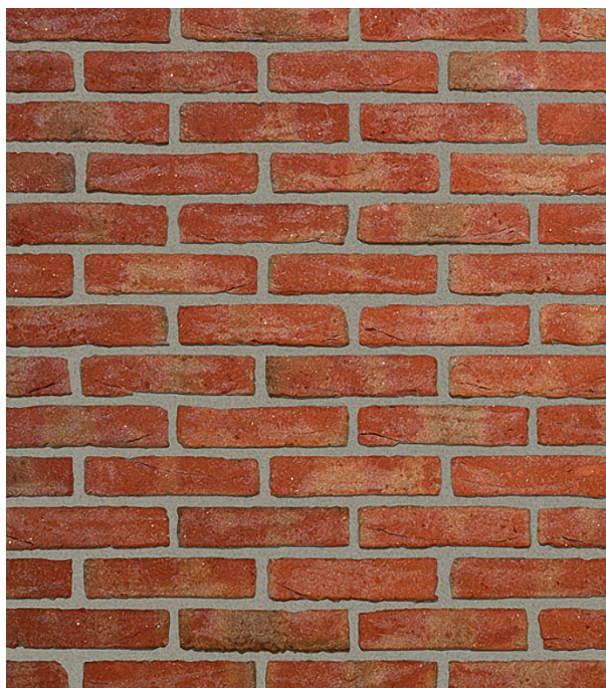

ROBEN KLEIBRAND CEGŁA WDF POŁÓWKA JASNOCZERWONA CIENIOWANA

Cena :

Chwilowy brak ceny

Nr katalogowy : **22794**

Producent : **ROBEN**

Dostępność : **Zapytaj w Sklepie**

Stan magazynowy : **brak w magazynie**

Średnia ocena : **brak recenzji**

WŁAŚCIWOŚCI Wymiary: WDF połówka: 210x47x65mm Gęstość objętościowa ok: 1,6 kg/dm³ Gęstość materiału ok: 1,86 kg/dm³ Klasa wytrzymałości na ściskanie: > 19 N/mm² Nasiąkliwość: ca. 8,0 % Współczynnik przewodzenia ciepła: 0,71 W/(mK) Trwałość koloru i światłotrwałość: podana