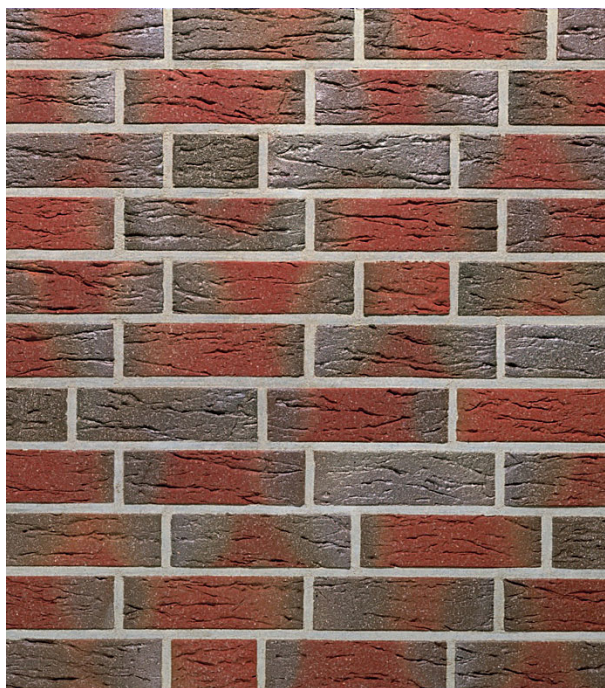

**ROBEN JEVER CEGŁA DF FRYZYJSKI CIENIOWANY****Cena :****Chwilowy brak ceny**Nr katalogowy : **22729**Producent : **ROBEN**Dostępność : **Zapytaj w Sklepie**Stan magazynowy : **brak w magazynie**Średnia ocena : **brak recenzji**

WŁAŚCIWOŚCI Wymiary: DF: 240x115x52mm Perforacja: B, prostokątna Przekrój całkowity: ca. 31 % Ściana zewnętrzna: ≤ 20 mm Gęstość objętościowa ok: 1,44 kg/dm³ Gęstość materiału ok: 2,10 kg/dm³ Klasa wytrzymałości na ściskanie: > 36 N/mm² Nasiąkliwość: ca. 5,5 % Współczynnik przewodzenia ciepła: 0,68 W/(mK)