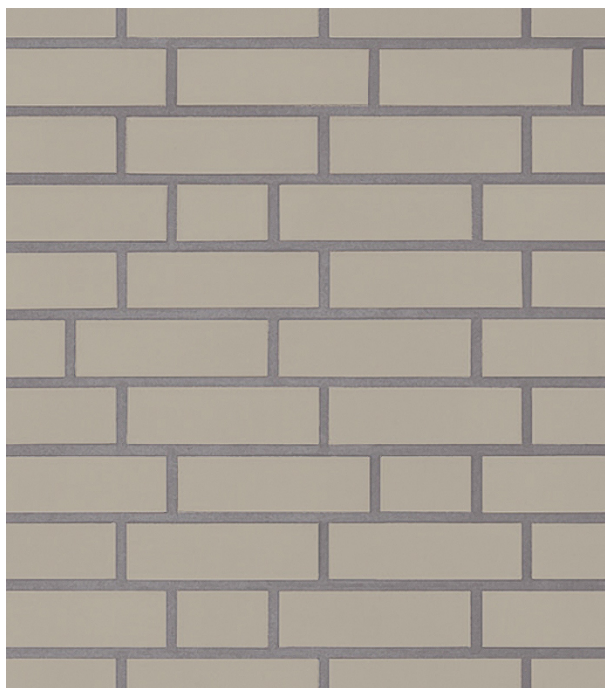

ROBEN CEGŁA FARO NF GRAU (416SZT/PALETA)

Cena :

Chwilowy brak ceny

Nr katalogowy : **16474**

Producent : **ROBEN**

Dostępność : **Zapytaj w Sklepie**

Stan magazynowy : **brak w magazynie**

Średnia ocena : **brak recenzji**

WŁAŚCIWOŚCI Wymiary: NF: 240x115x71mm Perforacja: B, prostokątna Przekrój całkowity: ca. 31 % Ściana zewnętrzna: ≥ 20 mm Gęstość objętościowa ok: 1,80 kg/dm³ Gęstość materiału ok: 2,30 kg/dm³ Klasa wytrzymałości na ściskanie: > 100 N/mm² Skala twardości wg Mohs 6 - 7 Nasiąkliwość: ca. 1,5 % Trwałość koloru i światłotrwałość podana Współczynnik przewodzenia ciepła: 0,81 W/(mK)