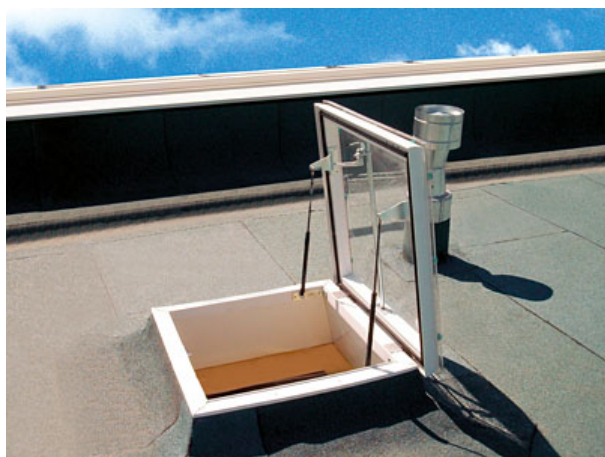

## ICOPAL KOMINIARCZYK 80X15

**Cena :**

**Chwilowy brak ceny**

Nr katalogowy : **18053**

Producent : **ICOPAL**

Dostępność : **Zapytaj w Sklepie**

Stan magazynowy : **brak w magazynie**

Średnia ocena : **brak recenzji**

**OPIS OGÓLNY** Kominiarczyk umożliwia bezpieczne wyjście na dach w celu technicznej obsługi połaci dachowej. Istotną zaletą Kominiarczyka jest również funkcja doświetlania pomieszczeń czy klatki schodowej naturalnym światłem dziennym. Wyłaz dachowy posiada pewne zabezpieczenia przed przedostawaniem się wody do wnętrza budynku. Poza oczywistymi zaletami użytkowymi stanowi dodatkowo prawdziwą ozdobę dachu dzięki estetyce wykonania i wysokiej jakości części składowych. **WŁAŚCIWOŚCI** Szczelność i odporność Prawidłowe zamontowanie wyłazu dachowego gwarantuje wieloletnią szczelność i odporność na silne działanie porywów wiatru, eliminując tym samym zagrożenia zwiania pokrywy z dachu budynku i wynikające z tego niebezpieczeństwo wypadków Funkcjonalność i bezpieczeństwo Kominiarczyk umożliwia komfortowe i sprawne wyjście na dach, bez problemów związanych z ciężarem pokrywy czy zardzewiałą kłódką; stabilnie przymocowany wyłaz znacznie ułatwia pracę i zwiększa bezpieczeństwo osób przebywających na dachu Estetyka Prostota urządzenia połączona z wysoką jakością wykonania sprawia, że Kominiarczyk, w odróżnieniu od zwykłych wyłazów, staje się elementem nowoczesnego dachu. Doświetlenie Zastosowanie akrylowej kopułki wyłazu (przezroczystej lub mlecznobiałej) umożliwia oświetlenie wnętrza przy przenikalności światła naturalnego wynoszącej 73%. Tym samym umożliwia zaoszczędzenie energii elektrycznej ograniczając sztuczne oświetlenie.